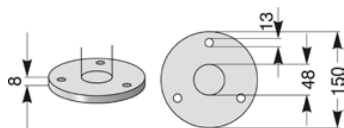

MODELL 9100 OCH 9200

Modell 9100

Modell 9200

Installationsfot i mm

BEPRÖVAT CYKELSTÄLL. STABILT MED BRA STÖLDSKYDD

- Cyklar av alla storlekar passar dessa cykelställ.
- Bra stölskydd genom att cykelramen kan låsas fast.
- Stabil rörkonstruktion \varnothing 48 mm
- Bästa rostskydd genom varmgalvanisering.
- Kan skurvas direkt på mark eller gjutas.

Modell 9100 och 9200 används också för avspärning.

FÖR FASTGJUTNING

Längd, mm		1000	1200	1500	2000
9100	Modell:	9110	9120	9130	9140
Varmgalvaniserad	Art-nr:	4919900	4919901	4919902	4919903
Lackerad i valfri	Art-nr:	4979900	4979901	4979902	4979903
RAL färg					
9200	Modell:	9210	9220	9230	9240
Varmgalvaniserad	Art-nr:	4919910	4919911	4919912	4919913
Lackerad i valfri	Art-nr:	4979910	4979911	4979912	4979913
RAL färg					