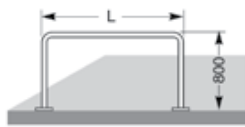

MARKFÄSTE

Längd, mm		1000	1200	1500	2000
9100	Modell:	9111	9121	9131	9141
Varmgalvaniserad	Art-nr:	4919906	4919907	4919908	4919909
Lackerad i valfri	Art-nr:	4979906	4979907	4979908	4979909
RAL färg					
9200	Modell:	9211	9221	9231	9241
Varmgalvaniserad	Art-nr:	4919916	4919917	4919918	4919919
Lackerad i valfri	Art-nr:	4979916	4979917	4979918	4979919
RAL färg