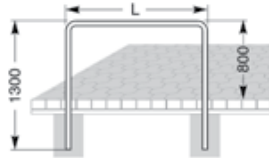

MODELL 9100 OCH 9200

Modell 9100

Modell 9200

Installationsfot i mm

BEPRÖVAT CYKELSTÄLL. STABILT MED BRA STÖLDSKYDD

- Cyklar av alla storlekar passar dessa cykelställ.
- Bra stölskydd genom att cykelramen kan låsas fast.
- Stabil rörkonstruktion \varnothing 48 mm
- Bästa rostskydd genom varmgalvanisering.
- Kan skurvas direkt på mark eller gjutas.

Modell 9100 och 9200 används också för avspärning.

FÖR FASTGJUTNING

Längd, mm		1000	1200	1500	2000
9100	Modell:	9110	9120	9130	9140
Varmgalvaniserad	Art-nr:	4919900	4919901	4919902	4919903
Lackerad i valfri	Art-nr:	4979900	4979901	4979902	4979903
RAL färg					
9200	Modell:	9210	9220	9230	9240
Varmgalvaniserad	Art-nr:	4919910	4919911	4919912	4919913
Lackerad i valfri	Art-nr:	4979910	4979911	4979912	4979913
RAL färg					