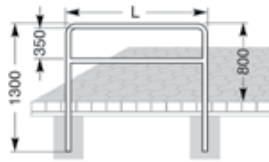

MODELL 9100 OCH 9200

Modell 9100

Modell 9200

Installationsfot i mm

BEPRÖVAT CYKELSTÄLL. STABILT MED BRA STÖLDSKYDD

- Cyklar av alla storlekar passar dessa cykelställ.
- Bra stölskydd genom att cykelramen kan låsas fast.
- Stabil rörkonstruktion \varnothing 48 mm
- Bästa rostskydd genom varmgalvanisering.
- Kan skurvas direkt på mark eller gjutas.

Modell 9100 och 9200 används också för avspärning.

FÖR FASTGJUTNING

Längd, mm		1000	1200	1500	2000
9100	Modell:	9110	9120	9130	9140
Varmgalvaniserad	Art-nr:	4919900	4919901	4919902	4919903
Lackerad i valfri	Art-nr:	4979900	4979901	4979902	4979903
RAL färg					
9200	Modell:	9210	9220	9230	9240
Varmgalvaniserad	Art-nr:	4919910	4919911	4919912	4919913
Lackerad i valfri	Art-nr:	4979910	4979911	4979912	4979913
RAL färg					