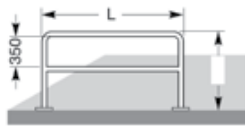

MARKFÄSTE

Längd, mm		1000	1200	1500	2000
9100	Modell:	9111	9121	9131	9141
Varmgalvaniserad	Art-nr:	4919906	4919907	4919908	4919909
Lackerad i valfri	Art-nr:	4979906	4979907	4979908	4979909
RAL färg					
9200	Modell:	9211	9221	9231	9241
Varmgalvaniserad	Art-nr:	4919916	4919917	4919918	4919919
Lackerad i valfri	Art-nr:	4979916	4979917	4979918	4979919
RAL färg